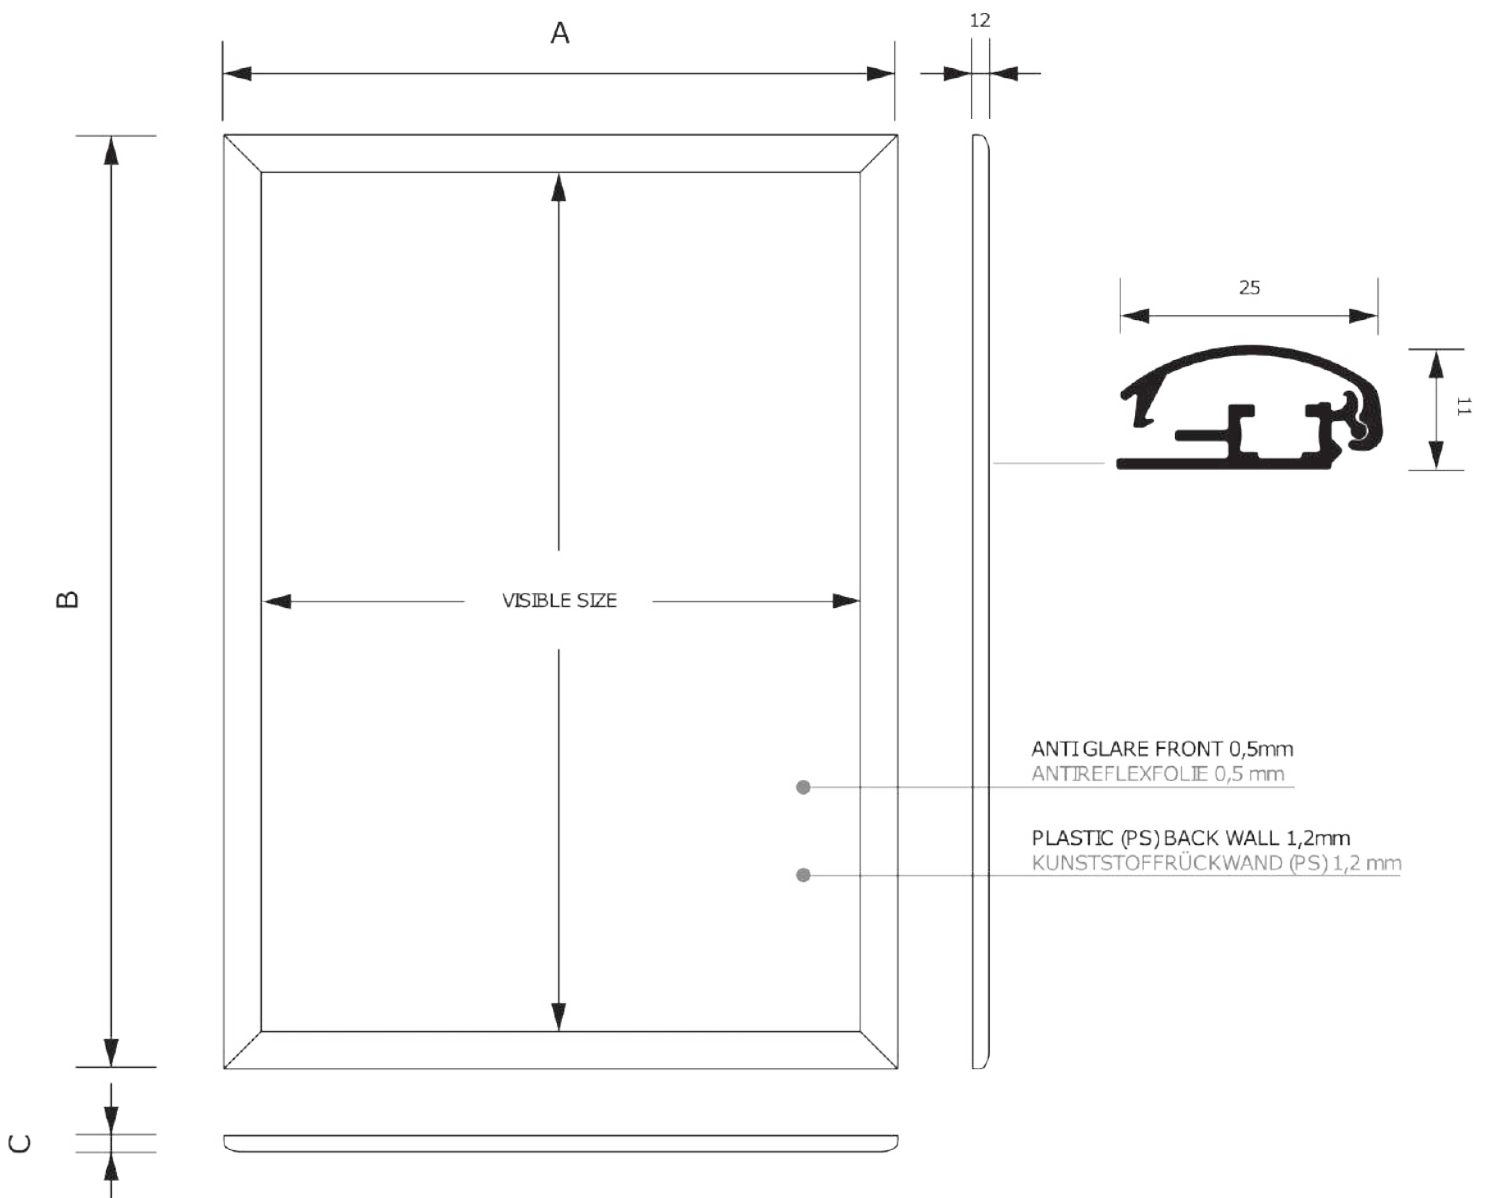

Klaprám A1, ostrý roh, 25 mm, barva Dřevo

KRA1G25LB

- Vhodný pro formáty A5 až A1
- Snadná výměna obsahu šetří čas
- Ostré rohy

Klaprám A1, ostrý roh, 25 mm, barva Dřevo

KRA1G25LB

Klaprám A1, ostrý roh, 25 mm, barva Dřevo

KRA1G25LB

SKU	Rozměry (mm) (A x B x C)	Orientace	Viditelný rozměr (mm)	Formát (mm)	Příkon (W)
KRA1G25LB	625 x 872 x 11	Na výšku	574 x 821 mm	A1 (594 x 841 mm)	-

Osvětlení	Osvětlení barva (K)	Svítivost (cd)	Světelná intenzita (lx)	Čistá hmotnost (kg)	Celková hmotnost (kg)
Ne	-	-	-	1,67	2,30

Balící jednotka 1 (mm)	Balící jednotka 2 (mm)	Balící jednotka 3 (mm)	Paleta počet ks	Váha palety (kg)	Typ palety
881 x 634 x 20	-	-	100	254	EUR

Certifikace výrobku	EAN
Ne	8596052191442

Klaprám A1, ostrý roh, 25 mm, barva Dřevo