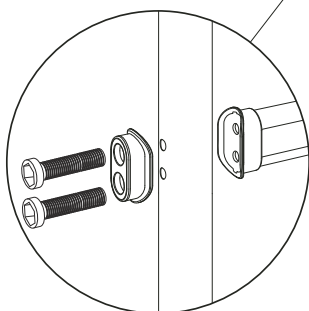

## Varování

Nebezpečné pro děti !  
Obsluha jen dospělou osobou !

Nenaklápět výrobek !

montáž adaptérů

montáž tabule

montáž odkládací lišty

montáž horní příčné vzpěry

montáž dolní příčné vzpěry

montáž vodorovné podstavy

přípevnění koleček

## Montážní materiál

1x pro tabule menší než 180cm		
ř10x85		
2x pro tabule 180cm a větší		
x2	x4	x4
M8x60 x8		
M10x60 x2		
x2	x2	x2
x4		
x2	x2	x1
x1		