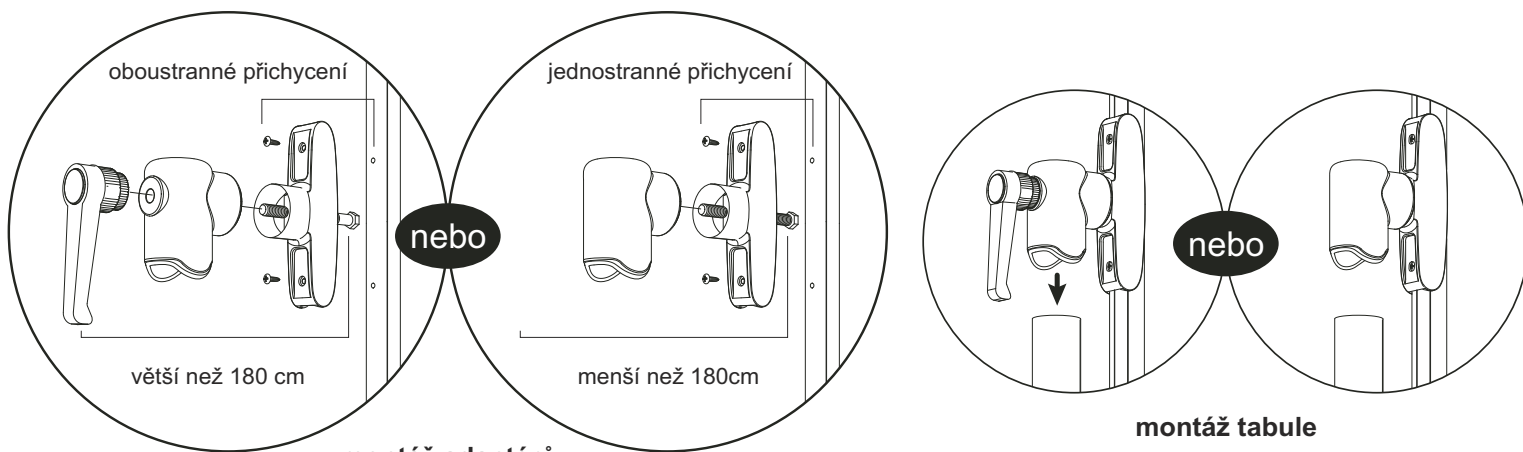

# POJÍZDNÉ OTOČNÉ TABULE STANDARD

## Varování

Nebezpečné pro děti !  
Obsluha jen dospělou osobou !

Nenaklápět výrobek !

montáž adaptérů

montáž tabule

montáž odkládací lišty

montáž horní příčné vzpěry

montáž dolní příčné vzpěry

montáž vodorovné podstavy

přípevnění koleček

## Montážní materiál

1x pro tabule menší než 180cm		
ř10x85		
2x pro tabule 180cm a větší		
x2	x4	x4
M8x60 x8		
M10x60 x2		
x2	x2	x2
x4		
x2	x2	x1
x1		