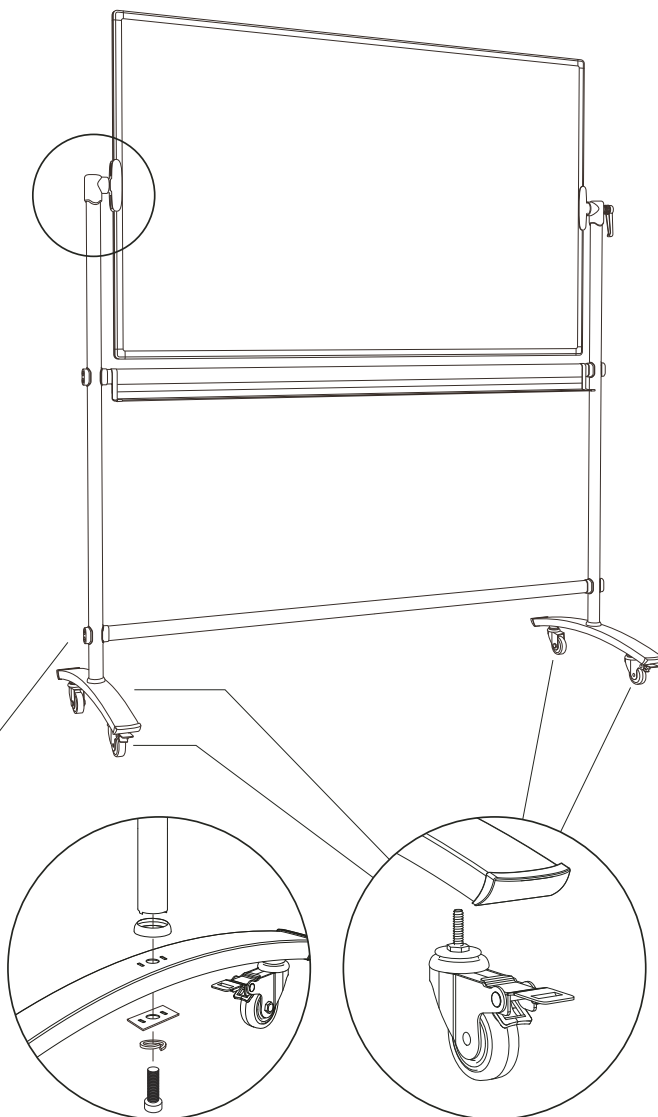

## Varování

Nebezpečné pro děti !  
Obsluha jen dospělou osobou !

Nenaklápět výrobek !

montáž adaptérů

montáž tabule

montáž odkládací lišty

montáž horní příčné vzpěry

montáž dolní příčné vzpěry

montáž vodorovné podstavy

přípevnění koleček

## Montážní materiál

1x pro tabule menší než 180cm		
ř10x85		
2x pro tabule 180cm a větší		
x2	x4	x4
M8x60 x8		
M10x60 x2		
x2	x2	x2
x4		
x2	x2	x1
x1		