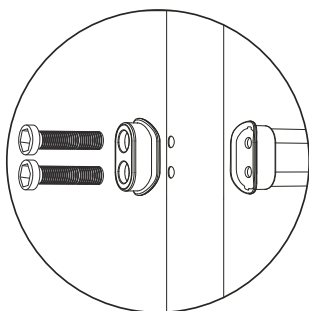

## Varování

Nebezpečné pro děti !  
Obsluha jen dospělou osobou !

Nenaklápět výrobek !

montáž adaptérů

montáž tabule

montáž odkládací lišty

montáž horní příčné vzpěry

montáž dolní příčné vzpěry

## Montážní materiál

1x pro tabule menší než 180cm		
ř10x85		
2x pro tabule 180cm a větší		
x2	x4	x4
M8x60 x8		
M10x60 x2		
x2	x2	x2
x4		
x2	x2	x1
x1		