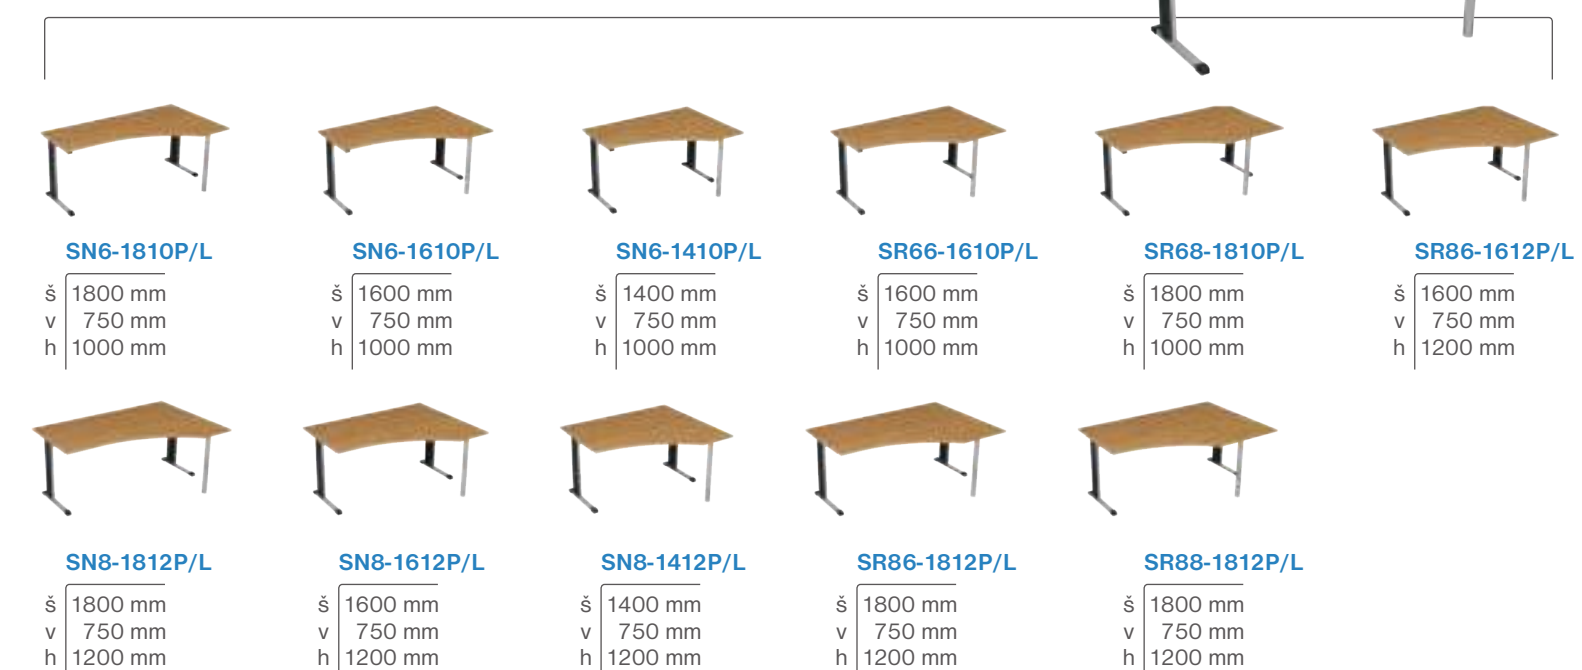

SL8-1812P/L

 š 1800 mm
v 750 mm
h 1200 mm

SL8-1612P/L

 š 1600 mm
v 750 mm
h 1200 mm

SL8-1412P/L

 š 1400 mm
v 750 mm
h 1200 mm

SL6-1810P/L

 š 1800 mm
v 750 mm
h 1000 mm

SL6-1610P/L

 š 1600 mm
v 750 mm
h 1000 mm

SL6-1410P/L

 š 1400 mm
v 750 mm
h 1000 mm

Tvary pracovních desek umožňují plné využití pracovní plochy stolu

SN6-1810P/L

 š 1800 mm
v 750 mm
h 1000 mm

SN6-1610P/L