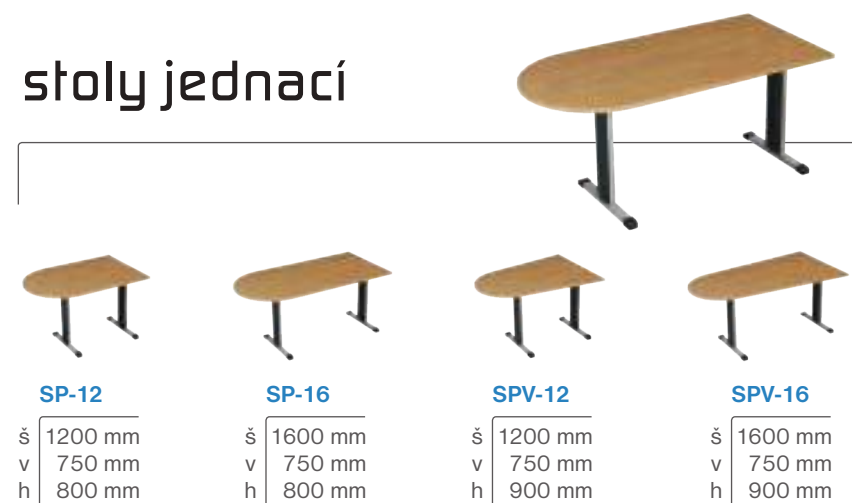

stoly přistavné

ECONOMIC

cenově výhodná volba

tel. +420 558 639 111

www.ambra.cz