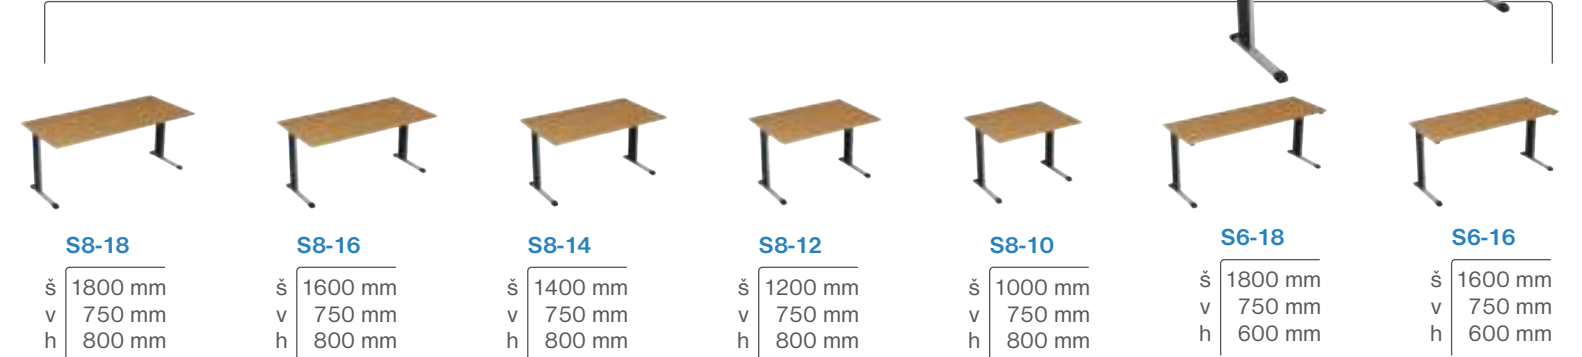

 š 800 mm
v 250 mm
h 250 mm

P-12

 š 1200 mm
v 250 mm
h 250 mm

Odkládací stěna

OS

 š 400 mm
v 1900 mm
h 18 mm

stoly kancelářské

Stoly jsou tvořeny vzdušnými kovovými samonosnými podnožemi, které zajišťují vysoké užité vlastnosti a stolovými deskami různých velikostí a tvarů • Základní hloubky stol. desek jsou 800 a 600 mm

S8-18

 š 1800 mm
v 750 mm
h 800 mm

S8-16

 š 1600 mm
v 750 mm
h 800 mm

S8-14

 š 1400 mm
v 750 mm
h 800 mm

S8-12

 š 1200 mm
v 750 mm
h 800 mm