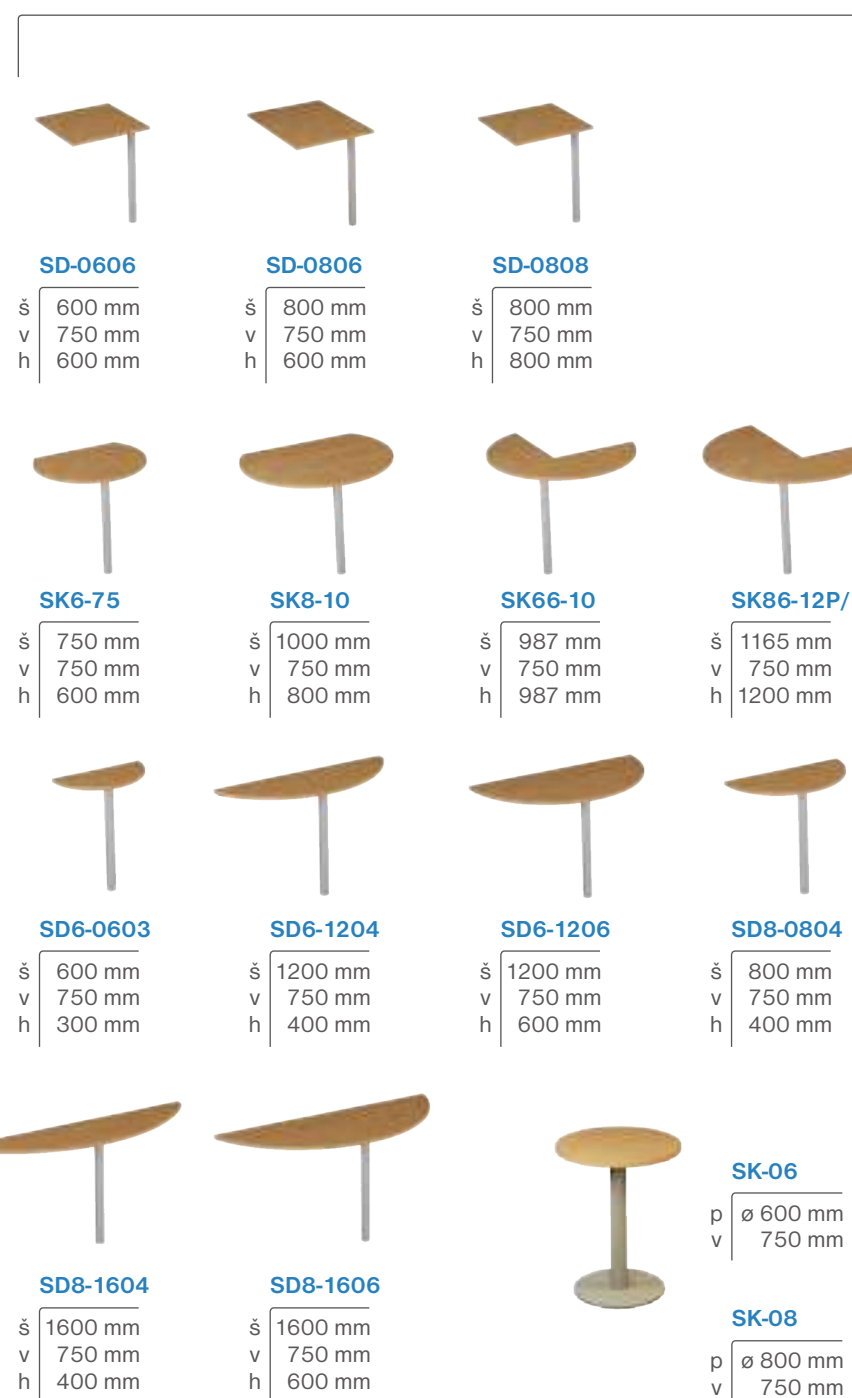

 š 1600 mm
v 750 mm
h 1000 mm

SN6-1410P/L

 š 1400 mm
v 750 mm
h 1000 mm

SR66-1610P/L

 š 1600 mm
v 750 mm
h 1000 mm

SR68-1810P/L

 š 1800 mm
v 750 mm
h 1000 mm

SR86-1612P/L

 š 1600 mm
v 750 mm
h 1200 mm

SN8-1812P/L

 š 1800 mm
v 750 mm
h 1200 mm

SN8-1612P/L

 š 1600 mm
v 750 mm
h 1200 mm

SN8-1412P/L

 š 1400 mm
v 750 mm
h 1200 mm

SR86-1812P/L

 š 1800 mm
v 750 mm
h 1200 mm

SR88-1812P/L

 š 1800 mm
v 750 mm
h 1200 mm

vzorníky

Dezény skříní a pracovních desek

Barevnost kovových částí podnoží

Plastová výplň podnoží

stoly jednací

stoly přistavné

ECONOMIC

cenově výhodná volba

tel. +420 558 639 111

www.ambra.cz