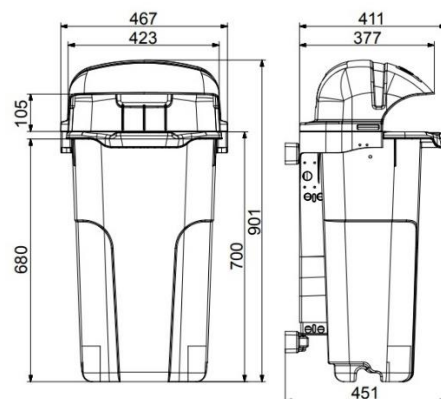

PRODUKT č. 8059-2

Odpadkový koš 50 l Urban – zelený

(Ilustrační fotografie)

Technická data

Materiál	Plast (HDPE)
Objem	50 l
Hmotnost	5,5 kg (+/- 5 %)
Max. hmotnost náplně	20 kg
Šířka	465 mm
Hloubka	405 mm
Výška	922 mm

Vlastnosti

- Vyrobeno ze 100 % recyklovatelného plastu – Polyetylen s vysokou hustotou.
- Koš je odolný UV záření, horku, mrazu, vlivům počasí a široké škále chemikálií.
- Kovové části jsou odolné vůči korozi.
- Koš je možné upevnit na stojinu nebo stěnu.
- Vybaveno plechovým plátem pro hašení cigaret.
- Vybaveno trojhranným zámekem pro vyjmutí nádoby.
- Nádoba je opatřena výstupkem pro snadnou manipulaci.
- Odpadkový koš je dodáván včetně trojhranného klíče a dvou dílů pro uchycení na zeď.

Barevné provedení

- 8059-2 (Zelené), 8059-3 (Černé), 8059-9 (Oranžové).

Určení

- Určeno jako odpadkový koš pro venkovní umístění.

Dodatky

- Možnost dodání žárově zinkované stojiny vhodné k zabetonování – typ 6999 (pr. 60 x V 1200 mm).